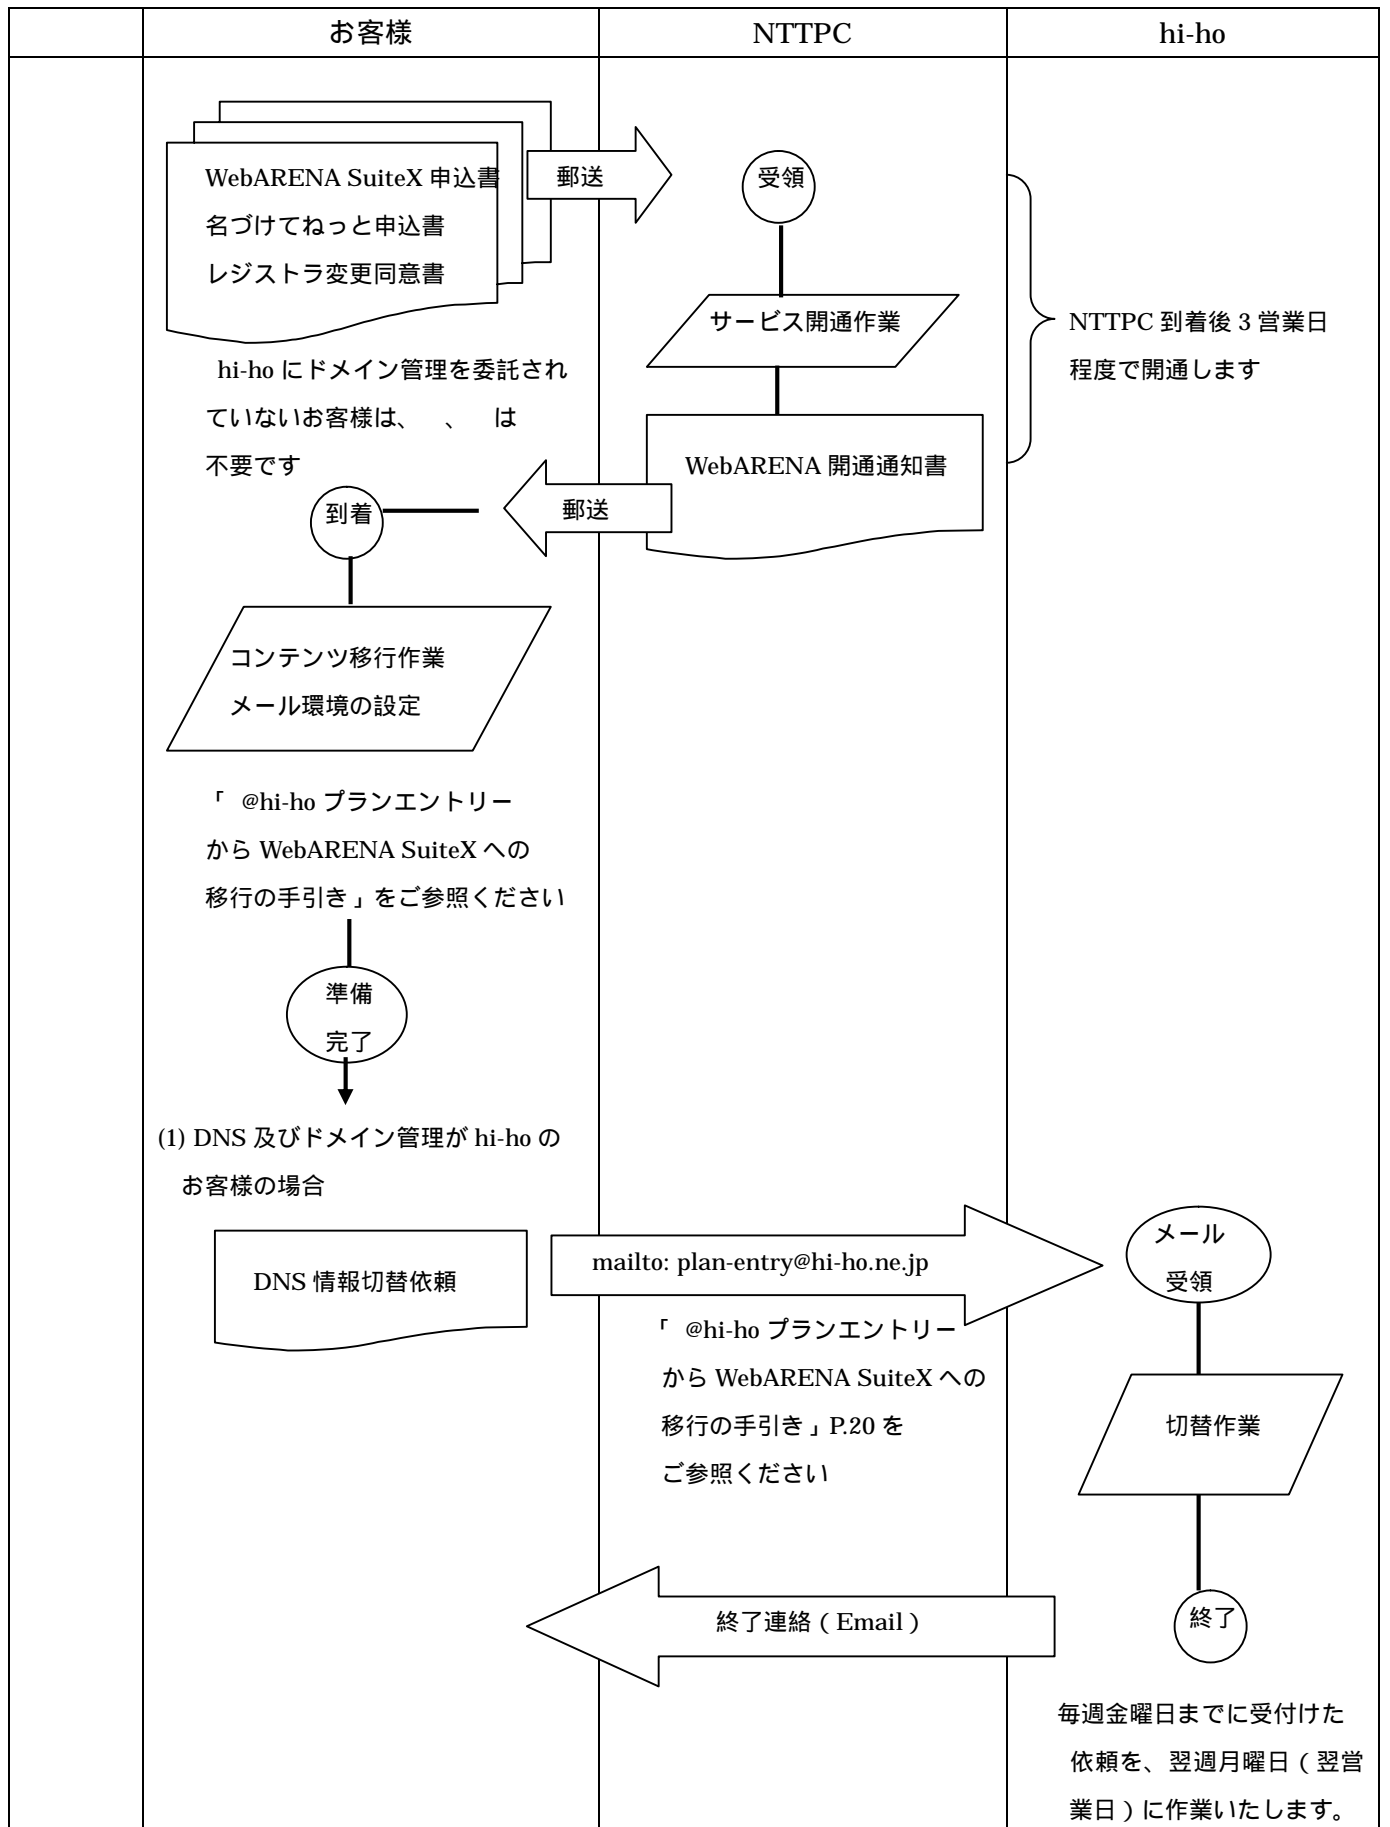

# お手続きの流れ ( WebARENA SuiteX へ移行されるお客様用 )

(2) ドメイン管理が hi-ho 以外のお客様

各ドメイン管理者が指定する  
方法に従って DNS 情報を変更  
してください。

詳細は「 @hi-ho プランエントリ  
ーから WebARENA SuiteX への  
移行の手引き」P.20 を  
ご参照ください

(3) DNS サーバが hi-ho 以外のお客様

DNS サーバの IP アドレスを  
hi-ho の IP アドレスから  
SuiteX の IP アドレスに変更  
してください。

詳細は「 @hi-ho プランエントリ  
ーから WebARENA SuiteX への  
移行の手引き」P.20 を  
ご参照ください

移行完了